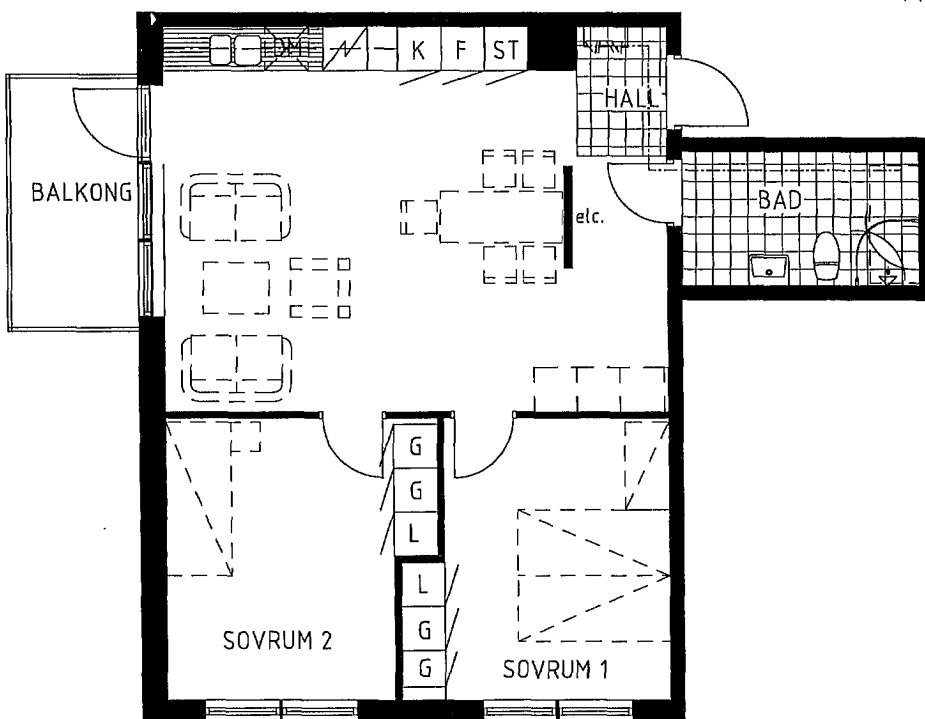

Linbanegatan 17

1511-1-0016, lägenhetsnr. 1102

3 rum och kök

Area cirka 69,7 kvm

Plan 1

SKALA 1:100

- Spis
- Diskmaskin
- Kyl
- Frys
- Kyl/frys
- Städsåp
- Garderobsåp
- Linnesåp

Inklädnad i tak

Entréplan